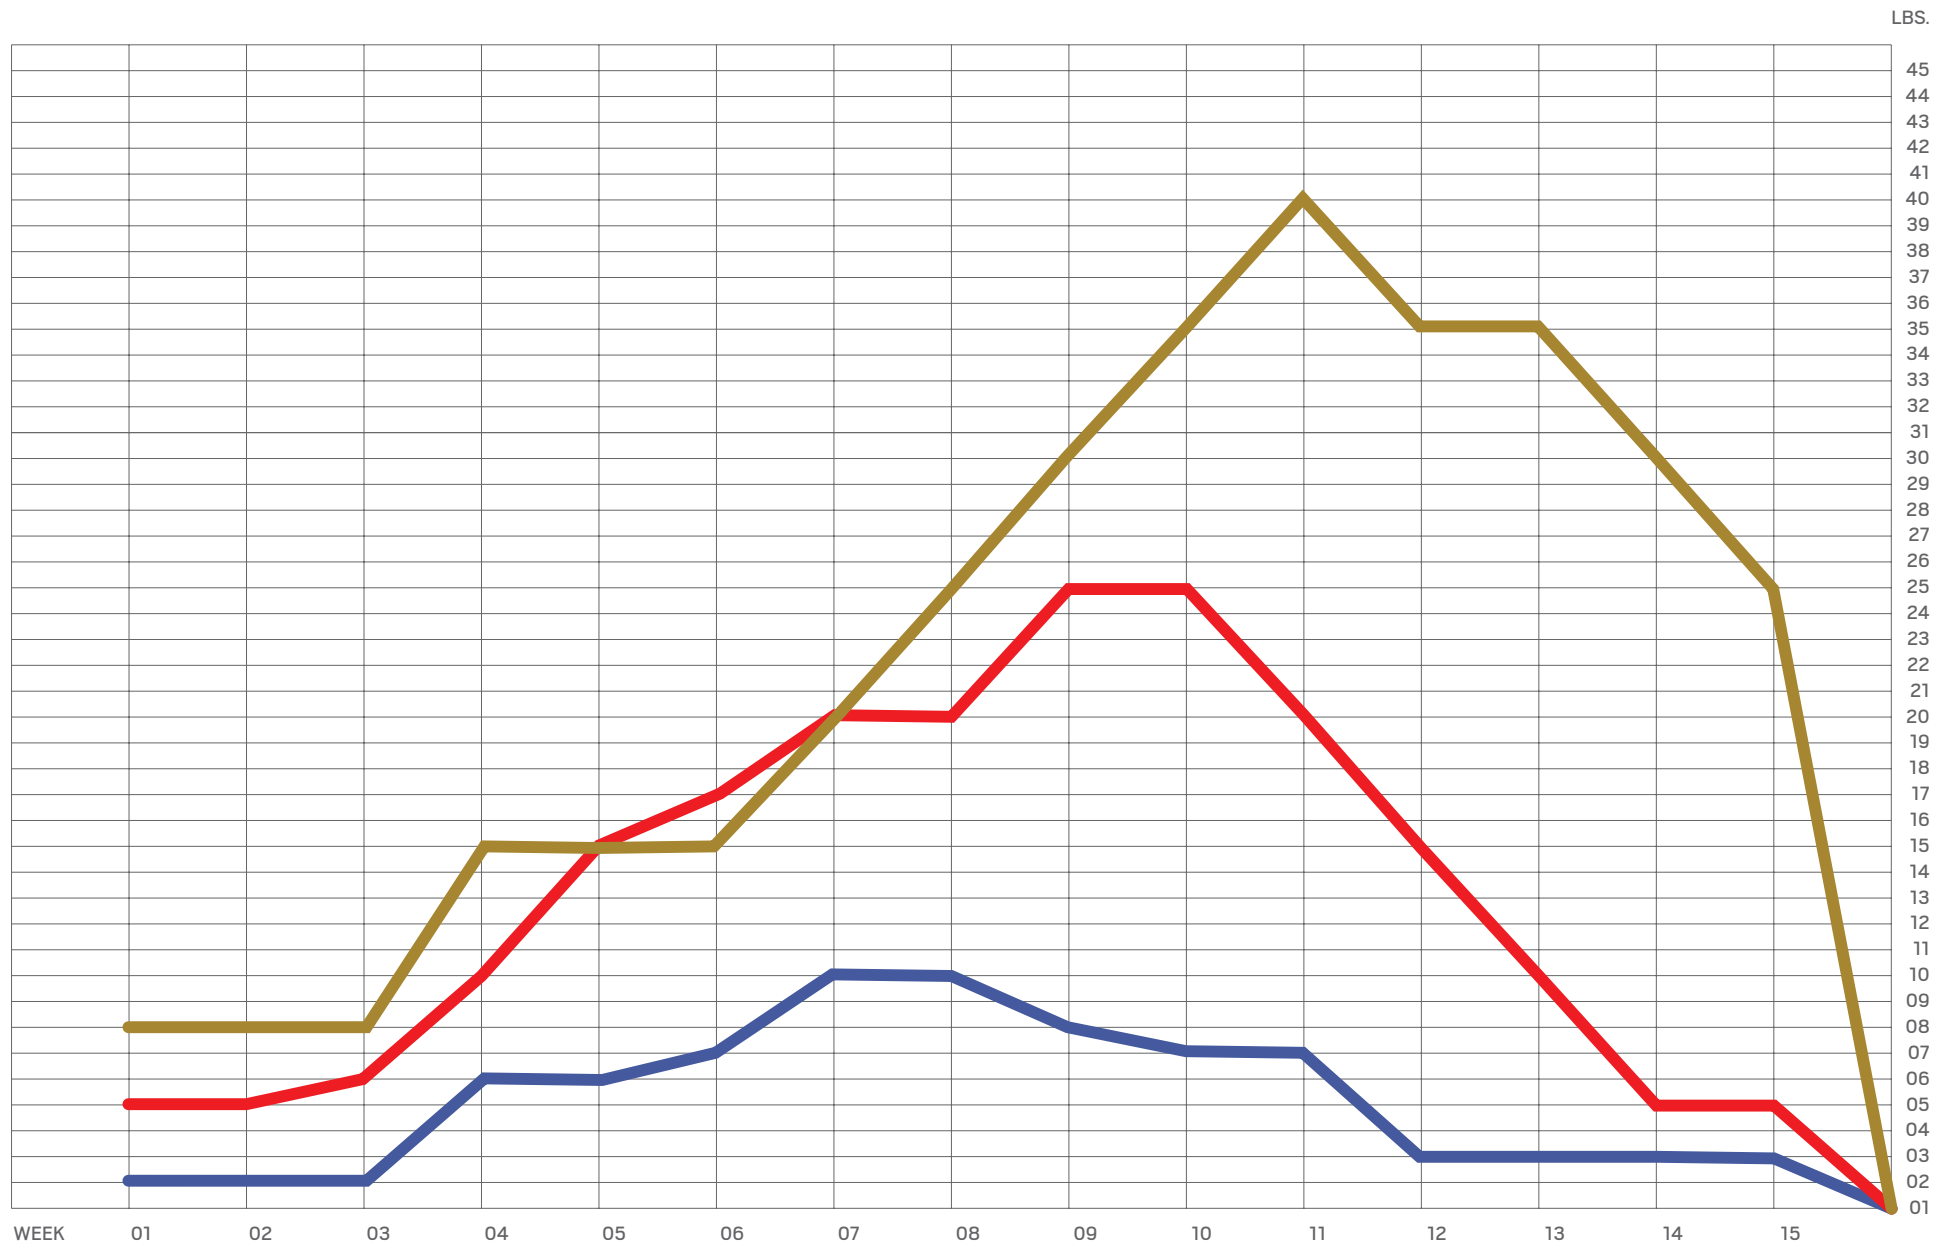

# 16-Week Hemp Nutrient Needs

	01	02	03	04	05	06	07	08	09	10	11	12	13	14	15	Total
<b>N / WEEK</b>	5	5	6	10	15	17	20	20	25	25	20	15	10	5	5	<b>203</b>
<b>P / WEEK</b>	2	2	2	6	6	7	10	10	8	7	7	3	3	3	3	<b>79</b>
<b>K / WEEK</b>	8	8	8	15	15	15	20	25	30	35	40	35	35	30	25	<b>344</b>